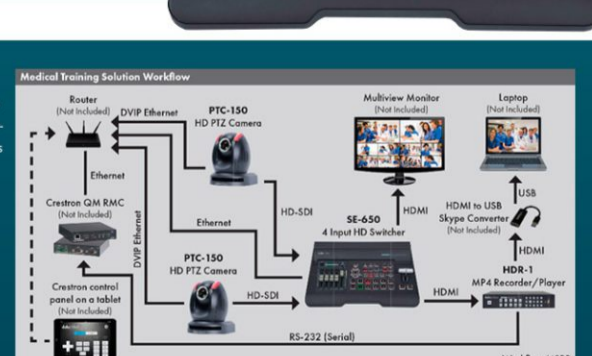

## SEB-1200

REPRESENTANTE OFICIAL

La opción HDBaseT que ofrecemos en nuestro flujo de trabajo saca los dolores de cabeza de tener que instalar tomacorrientes en la pared para cada cámara dentro de un templo. Simplemente lleve un simple cable UTP CAT6, el cual lleva alimentación, video, control y tally, desde la ubicación de la cámara a la mesa de producción. No es necesario pedir permisos eléctricos o contratar a un electricista que instale tomacorrientes.

## SE-500HD

REPRESENTANTE OFICIAL

Nuestro flujo de trabajo captura-lectura, el cual incluye el switcher de video HDMI 1080p de 4 entradas SE-500HD, es una solución ideal para no solo los instaladores, sino también para los instructores. Las escuelas pueden utilizar sus cámaras HDMI actuales y fácilmente conectar micrófonos a las entradas del switcher sin necesidad de adquirir una mezcladora de audio externa. Es un flujo de trabajo simple y sin complicaciones que es fácil de instalar y operar. Cualquier instructor novato puede aprender a cambiar de una cámara a un PowerPoint, a un Picture in Picture con facilidad.

## SE-650

Hospitales con laboratorios de investigación y universidades utilizan equipamiento de video para enseñar y compartir información. Es importante obtener los ángulos de cámara adecuados mientras se realiza un procedimiento médico complejo. Utilizando cámaras PTC-150 con movimientos horizontales, verticales y zoom su cliente puede obtener todas las tomas correctas y evitar perder algún paso durante un procedimiento. Además, la compatibilidad con el panel de control Creston optimiza el flujo de trabajo.