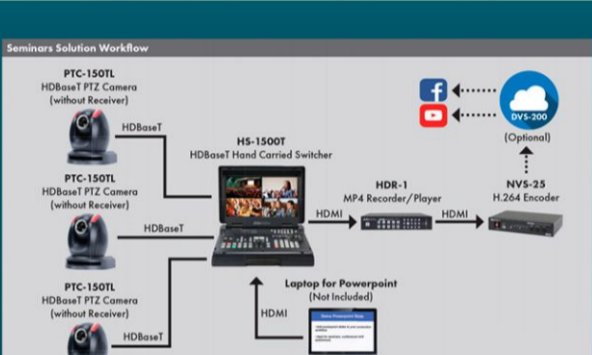

## SEB-1200

REPRESENTANTE OFICIAL

La opción HDBaseT que ofrecemos en nuestro flujo de trabajo saca los dolores de cabeza de tener que instalar tomacorrientes en la pared para cada cámara dentro de un templo. Simplemente lleve un simple cable UTP CAT6, el cual lleva alimentación, video, control y tally, desde la ubicación de la cámara a la mesa de producción. No es necesario pedir permisos eléctricos o contratar a un electricista que instale tomacorrientes.

## HS-1500T

REPRESENTANTE OFICIAL

Si usted necesita una solución para producir conferencias y seminarios dentro de un auditorio o un salón de hotel, no necesita más que el flujo de trabajo del HS-1500T con el GO-3CAM GoKit. Esta es una solución portátil, lo cual hace que sea fácil transportar el equipamiento, y el switcher de video para llevar en mano HS-1500T HDBaseT le permite cambiar tomas, controlar cámaras y monitorear sin necesidad de agregar ningún equipamiento o cables extra.

## SE-500HD

REPRESENTANTE OFICIAL

Nuestro flujo de trabajo captura-lectura, el cual incluye el switcher de video HDMI 1080p de 4 entradas SE-500HD, es una solución ideal para no solo los instaladores, sino también para los instructores. Las escuelas pueden utilizar sus cámaras HDMI actuales y fácilmente conectar micrófonos a las entradas del switcher sin necesidad de adquirir una mezcladora de audio externa. Es un flujo de trabajo simple y sin complicaciones que es fácil de instalar y operar. Cualquier instructor novato puede aprender a cambiar de una cámara a un PowerPoint, a un Picture in Picture con facilidad.