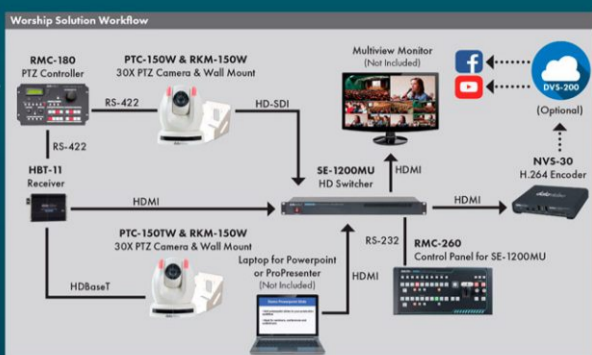

## SEB-1200

REPRESENTANTE OFICIAL

La opción HDBaseT que ofrecemos en nuestro flujo de trabajo saca los dolores de cabeza de tener que instalar tomacorrientes en la pared para cada cámara dentro de un templo. Simplemente lleve un simple cable UTP CAT6, el cual lleva alimentación, video, control y tally, desde la ubicación de la cámara a la mesa de producción. No es necesario pedir permisos eléctricos o contratar a un electricista que instale tomacorrientes.

## HS-1500T

REPRESENTANTE OFICIAL

Si usted necesita una solución para producir conferencias y seminarios dentro de un auditorio o un salón de hotel, no necesita más que el flujo de trabajo del HS-1500T con el GO-3CAM GoKit. Esta es una solución portátil, lo cual hace que sea fácil transportar el equipamiento, y el switcher de video para llevar en mano HS-1500T HDBaseT le permite cambiar tomas, controlar cámaras y monitorear sin necesidad de agregar ningún equipamiento o cables extra.

## SE-500HD

REPRESENTANTE OFICIAL

Nuestro flujo de trabajo captura-lectura, el cual incluye el switcher de video HDMI 1080p de 4 entradas SE-500HD, es una solución ideal para no solo los instaladores, sino también para los instructores. Las escuelas pueden utilizar sus cámaras HDMI actuales y fácilmente conectar micrófonos a las entradas del switcher sin necesidad de adquirir una mezcladora de audio externa. Es un flujo de trabajo simple y sin complicaciones que es fácil de instalar y operar. Cualquier instructor novato puede aprender a cambiar de una cámara a un PowerPoint, a un Picture in Picture con facilidad.