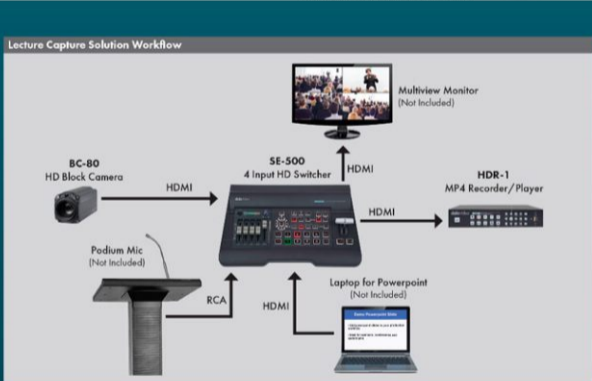

## SEB-1200

REPRESENTANTE OFICIAL

La opción HDBaseT que ofrecemos en nuestro flujo de trabajo saca los dolores de cabeza de tener que instalar tomacorrientes en la pared para cada cámara dentro de un templo. Simplemente lleve un simple cable UTP CAT6, el cual lleva alimentación, video, control y tally, desde la ubicación de la cámara a la mesa de producción. No es necesario pedir permisos eléctricos o contratar a un electricista que instale tomacorrientes.

## SE-500HD

REPRESENTANTE OFICIAL

Nuestro flujo de trabajo captura-lectura, el cual incluye el switcher de video HDMI 1080p de 4 entradas SE-500HD, es una solución ideal para no solo los instaladores, sino también para los instructores. Las escuelas pueden utilizar sus cámaras HDMI actuales y fácilmente conectar micrófonos a las entradas del switcher sin necesidad de adquirir una mezcladora de audio externa. Es un flujo de trabajo simple y sin complicaciones que es fácil de instalar y operar. Cualquier instructor novato puede aprender a cambiar de una cámara a un PowerPoint, a un Picture in Picture con facilidad.